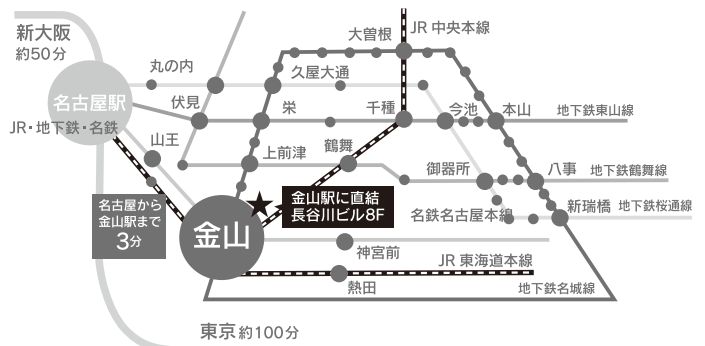

●開催日時

9月15日(日) 13時15分 受付開始 / 13時30分 開始

●参加費

5,000円(税込) ※当日集めます。
*終了後、懇親会を予定しています。

●お問い合わせ

Julia 有限会社サイバージュリア
担当：成尾郁子(ナルオイクコ)

TEL:052-760-2830 (9時～19時)

〒465-0025 愛知県名古屋市名東区上社2-210 北村第二ビル 3F
TEL:0120-92-7584 FAX:052-760-3430

✉ naruo@julia.co.jp

●会場

コーチング・ステーション

〒460-0022 名古屋市中区金山1-14-9長谷川ビル8F
TEL:052-265-7451 FAX:052-265-7452

地下からのアクセス

金山駅3番出口方面に向かってください。
「長谷川ビル」と、矢印がでています。

地上からのアクセス

金山駅北口を出て、右側を見上げ
緑の「バイオテック」の看板が目印。
1階が、中央三井信託銀行です。
奥のエレベーターで8階に上がってください。